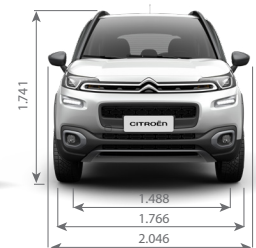

FICHA TÉCNICA

CITROËN C3 AIRCROSS