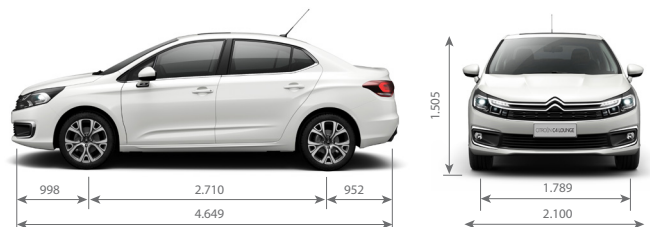

Seguinos en: /citroenarg

INSPIRED BY YOU