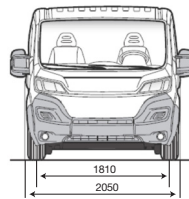

FICHA TÉCNICA

NUEVO CITROËN JUMPER

INSPIRED BY YOU

FICHA TÉCNICA

CITROËN JUMPER

	L2H1 HDI 130 MT6 AM19	L2H2 HDI 130 MT6 AM19	L3H2 HDI 130 MT6 AM19	CHASIS L3 HDI 130 MT6 AM19
CARACTERÍSTICAS TÉCNICAS				
Combustible	Diésel grado 3	Diésel grado 3	Diésel grado 3	Diésel grado 3
Capacidad tanque de combustible (lts)	125	125	125	125
Potencia Máx. (CV/rpm)	130/3.500	130/3.500	130/3.500	130/3.500
Par Motor (Nm/rpm)	320/2.000	320/2.000	320/2.000	320/2.000
Cilindrada (cm³)	2.198	2.198	2.198	2.198
Caja de velocidades	Manual de 6	Manual de 6	Manual de 6	Manual de 6
Velocidad máxima (Km/h)	155	150	150	155
Dimensiones de rodado (auxilio de chapa mismas dimensiones)	215 / 75 R16C	215 / 75 R16C	215 / 75 R16C	215 / 75 R16C
Peso bruto total (kg) PTAC	3.500	3.500	3.500	3.500
Peso en orden de marcha (kg)	2.122	2.147	2.207	1.770
Carga útil (kg)	1.600	1.600	1.600	1.805
Caja de carga - largo (mm)	3.120	3.120	3.705	-
Caja de carga - ancho (mm)	1.870	1.870	1.870	-
Caja de carga - alto (mm)	1.662	1.932	1.932	-
Volumen de carga (m³)	10,0	11,5	13,0	-
Puerta lateral corrediza ancho-alto (mm)	1.250/1.485	1.250/1.755	1.250/1.755	-
Puertas traseras ancho/alto (mm)	1.562/1.520	1.562/1.790	1.562/1.790	-
Garantía 2 años con kilometraje ilimitado	SI	SI	SI	SI
SEGURIDAD				
Frenos ABS	SI	SI	SI	SI
Control de Estabilidad (ESP) y Control de Tracción (ASR)	SI	SI	SI	SI
Ayuda al Arranque en Pendiente	SI	SI	SI	SI
Airbags frontales conductor y pasajero	SI	SI	SI	SI
Faros Antiniebla Delanteros y Traseros	SI	SI	SI	SI
Inmovilizador de motor	SI	SI	SI	SI
Cinturones de seguridad delanteros inerciales	SI	SI	SI	SI
Ganchos para sujeción de carga	SI	SI	SI	-
Panel divisor cabina / zona de carga	SI	SI	SI	-
CONFORT				
Dirección Asistida	SI	SI	SI	SI
Columna de Dirección Regulable en Altura	SI	SI	SI	SI
Asiento Conductor con Regulación en Altura y Apoya Brazos	SI	SI	SI	SI
Asiento Delantero Conductor + 2 Acompañantes	SI	SI	SI	SI
Limitador y Regulador de Velocidad	SI	SI	SI	SI
Radio MP3/AUX/USB/Bluetooth®, con mandos al volante	SI	SI	SI	SI
Aire Acondicionado	SI	SI	SI	SI
Levantavidrios Delanteros Eléctricos	SI	SI	SI	SI
Espejos Exteriores con Regulación Eléctrica	SI	SI	SI	SI
Cierre centralizado con mando a distancia selectivo	SI	SI	SI	SI
Toma 12V	SI	SI	SI	SI
Guantera con tapa y llave	SI	SI	SI	SI
Guardaobjetos	SI	SI	SI	SI
Portavasos y Tableta de Escritorio Móvil	SI	SI	SI	SI
Indicador intervalos mantenimiento	SI	SI	SI	SI
Iluminación en zona de carga	SI	SI	SI	-
Puerta Lateral Corrediza Derecha Manual	SI	SI	SI	-
Puertas Traseras batientes con apertura hasta 270°	SI	SI	SI	-
Regulación Interna de Luces	SI	SI	SI	SI
Tapizados	Tela	Tela	Tela	Tela
ESTILO				
Llantas	Acero	Acero	Acero	Acero
Paragolpes y molduras	Color Negro	Color Negro	Color Negro	Color Negro