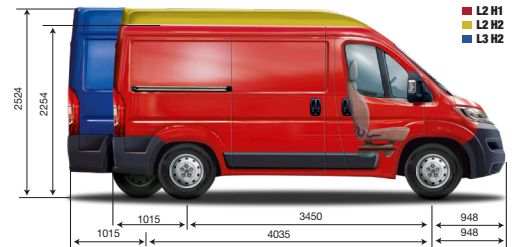

FICHA TÉCNICA

NUEVO CITROËN JUMPER

INSPIRED BY YOU

FICHA TÉCNICA

CITROËN JUMPER

	L2H1 HDI 130 MT6 AM19	L2H2 HDI 130 MT6 AM19	L3H2 HDI 130 MT6 AM19	CHASIS L3 HDI 130 MT6 AM19
CARACTERÍSTICAS TÉCNICAS				
Combustible	Diésel grado 3	Diésel grado 3	Diésel grado 3	Diésel grado 3
Capacidad tanque de combustible (lts)	125	125	125	125
Potencia Máx. (CV/rpm)	130/3.500	130/3.500	130/3.500	130/3.500
Par Motor (Nm/rpm)	320/2.000	320/2.000	320/2.000	320/2.000
Cilindrada (cm³)	2.198	2.198	2.198	2.198
Caja de velocidades	Manual de 6	Manual de 6	Manual de 6	Manual de 6
Velocidad máxima (Km/h)	155	150	150	155
Dimensiones de rodado (auxilio de chapa mismas dimensiones)	215 / 75 R16C	215 / 75 R16C	215 / 75 R16C	215 / 75 R16C
Peso bruto total (kg) PTAC	3.500	3.500	3.500	3.500
Peso en orden de marcha (kg)	2.122	2.147	2.207	1.770
Carga útil (kg)	1.600	1.600	1.600	1.805
Caja de carga - largo (mm)	3.120	3.120	3.705	-
Caja de carga - ancho (mm)	1.870	1.870	1.870	-
Caja de carga - alto (mm)	1.662	1.932	1.932	-
Volumen de carga (m³)	10,0	11,5	13,0	-
Puerta lateral corrediza ancho-alto (mm)	1.250/1.485	1.250/1.755	1.250/1.755	-
Puertas traseras ancho/alto (mm)	1.562/1.520	1.562/1.790	1.562/1.790	-
Garantía 2 años con kilometraje ilimitado	SI	SI	SI	SI
SEGURIDAD				
Frenos ABS	SI	SI	SI	SI
Control de Estabilidad (ESP) y Control de Tracción (ASR)	SI	SI	SI	SI
Ayuda al Arranque en Pendiente	SI	SI	SI	SI
Airbags frontales conductor y pasajero	SI	SI	SI	SI
Faros Antiniebla Delanteros y Traseros	SI	SI	SI	SI
Inmovilizador de motor	SI	SI	SI	SI
Cinturones de seguridad delanteros inerciales	SI	SI	SI	SI
Ganchos para sujeción de carga	SI	SI	SI	-
Panel divisor cabina / zona de carga	SI	SI	SI	-
CONFORT				
Dirección Asistida	SI	SI	SI	SI
Columna de Dirección Regulable en Altura	SI	SI	SI	SI
Asiento Conductor con Regulación en Altura y Apoya Brazos	SI	SI	SI	SI
Asiento Delantero Conductor + 2 Acompañantes	SI	SI	SI	SI
Limitador y Regulador de Velocidad	SI	SI	SI	SI
Radio MP3/AUX/USB/Bluetooth®, con mandos al volante	SI	SI	SI	SI
Aire Acondicionado	SI	SI	SI	SI
Levantavidrios Delanteros Eléctricos	SI	SI	SI	SI
Espejos Exteriores con Regulación Eléctrica	SI	SI	SI	SI
Cierre centralizado con mando a distancia selectivo	SI	SI	SI	SI
Toma 12V	SI	SI	SI	SI
Guantera con tapa y llave	SI	SI	SI	SI
Guardaobjetos	SI	SI	SI	SI
Portavasos y Tableta de Escritorio Móvil	SI	SI	SI	SI
Indicador intervalos mantenimiento	SI	SI	SI	SI
Iluminación en zona de carga	SI	SI	SI	-
Puerta Lateral Corrediza Derecha Manual	SI	SI	SI	-
Puertas Traseras batientes con apertura hasta 270°	SI	SI	SI	-
Regulación Interna de Luces	SI	SI	SI	SI
Tapizados	Tela	Tela	Tela	Tela
ESTILO				
Llantas	Acero	Acero	Acero	Acero
Paragolpes y molduras	Color Negro	Color Negro	Color Negro	Color Negro