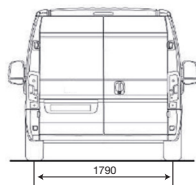

FICHA TÉCNICA

NUEVO CITROËN JUMPER

INSPIRED BY YOU

FICHA TÉCNICA

CITROËN JUMPER

	L2H1 HDI 130 MT6 AM19	L2H2 HDI 130 MT6 AM19	L3H2 HDI 130 MT6 AM19	CHASIS L3 HDI 130 MT6 AM19
CARACTERÍSTICAS TÉCNICAS				
Combustible	Diésel grado 3	Diésel grado 3	Diésel grado 3	Diésel grado 3
Capacidad tanque de combustible (lts)	125	125	125	125
Potencia Máx. (CV/rpm)	130/3.500	130/3.500	130/3.500	130/3.500
Par Motor (Nm/rpm)	320/2.000	320/2.000	320/2.000	320/2.000
Cilindrada (cm³)	2.198	2.198	2.198	2.198
Caja de velocidades	Manual de 6	Manual de 6	Manual de 6	Manual de 6
Velocidad máxima (Km/h)	155	150	150	155
Dimensiones de rodado (auxilio de chapa mismas dimensiones)	215 / 75 R16C	215 / 75 R16C	215 / 75 R16C	215 / 75 R16C
Peso bruto total (kg) PTAC	3.500	3.500	3.500	3.500
Peso en orden de marcha (kg)	2.122	2.147	2.207	1.770
Carga útil (kg)	1.600	1.600	1.600	1.805
Caja de carga - largo (mm)	3.120	3.120	3.705	-
Caja de carga - ancho (mm)	1.870	1.870	1.870	-
Caja de carga - alto (mm)	1.662	1.932	1.932	-
Volumen de carga (m³)	10,0	11,5	13,0	-
Puerta lateral corrediza ancho-alto (mm)	1.250/1.485	1.250/1.755	1.250/1.755	-
Puertas traseras ancho/alto (mm)	1.562/1.520	1.562/1.790	1.562/1.790	-
Garantía 2 años con kilometraje ilimitado	SI	SI	SI	SI
SEGURIDAD				
Frenos ABS	SI	SI	SI	SI
Control de Estabilidad (ESP) y Control de Tracción (ASR)	SI	SI	SI	SI
Ayuda al Arranque en Pendiente	SI	SI	SI	SI
Airbags frontales conductor y pasajero	SI	SI	SI	SI
Faros Antiniebla Delanteros y Traseros	SI	SI	SI	SI
Inmovilizador de motor	SI	SI	SI	SI
Cinturones de seguridad delanteros inerciales	SI	SI	SI	SI
Ganchos para sujeción de carga	SI	SI	SI	-
Panel divisor cabina / zona de carga	SI	SI	SI	-
CONFORT				
Dirección Asistida	SI	SI	SI	SI
Columna de Dirección Regulable en Altura	SI	SI	SI	SI
Asiento Conductor con Regulación en Altura y Apoya Brazos	SI	SI	SI	SI
Asiento Delantero Conductor + 2 Acompañantes	SI	SI	SI	SI
Limitador y Regulador de Velocidad	SI	SI	SI	SI
Radio MP3/AUX/USB/Bluetooth®, con mandos al volante	SI	SI	SI	SI
Aire Acondicionado	SI	SI	SI	SI
Levantavidrios Delanteros Eléctricos	SI	SI	SI	SI
Espejos Exteriores con Regulación Eléctrica	SI	SI	SI	SI
Cierre centralizado con mando a distancia selectivo	SI	SI	SI	SI
Toma 12V	SI	SI	SI	SI
Guantera con tapa y llave	SI	SI	SI	SI
Guardaobjetos	SI	SI	SI	SI
Portavasos y Tableta de Escritorio Móvil	SI	SI	SI	SI
Indicador intervalos mantenimiento	SI	SI	SI	SI
Iluminación en zona de carga	SI	SI	SI	-
Puerta Lateral Corrediza Derecha Manual	SI	SI	SI	-
Puertas Traseras batientes con apertura hasta 270°	SI	SI	SI	-
Regulación Interna de Luces	SI	SI	SI	SI
Tapizados	Tela	Tela	Tela	Tela
ESTILO				
Llantas	Acero	Acero	Acero	Acero
Paragolpes y molduras	Color Negro	Color Negro	Color Negro	Color Negro