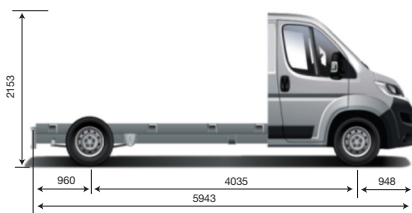

FICHA TÉCNICA

NUEVO CITROËN JUMPER

INSPIRED BY YOU

FICHA TÉCNICA

CITROËN JUMPER

	L2H1 HDI 130 MT6 AM19	L2H2 HDI 130 MT6 AM19	L3H2 HDI 130 MT6 AM19	CHASIS L3 HDI 130 MT6 AM19
CARACTERÍSTICAS TÉCNICAS				
Combustible	Diésel grado 3	Diésel grado 3	Diésel grado 3	Diésel grado 3
Capacidad tanque de combustible (lts)	125	125	125	125
Potencia Máx. (CV/rpm)	130/3.500	130/3.500	130/3.500	130/3.500
Par Motor (Nm/rpm)	320/2.000	320/2.000	320/2.000	320/2.000
Cilindrada (cm³)	2.198	2.198	2.198	2.198
Caja de velocidades	Manual de 6	Manual de 6	Manual de 6	Manual de 6
Velocidad máxima (Km/h)	155	150	150	155
Dimensiones de rodado (auxilio de chapa mismas dimensiones)	215 / 75 R16C	215 / 75 R16C	215 / 75 R16C	215 / 75 R16C
Peso bruto total (kg) PTAC	3.500	3.500	3.500	3.500
Peso en orden de marcha (kg)	2.122	2.147	2.207	1.770
Carga útil (kg)	1.600	1.600	1.600	1.805
Caja de carga - largo (mm)	3.120	3.120	3.705	-
Caja de carga - ancho (mm)	1.870	1.870	1.870	-
Caja de carga - alto (mm)	1.662	1.932	1.932	-
Volumen de carga (m³)	10,0	11,5	13,0	-
Puerta lateral corrediza ancho-alto (mm)	1.250/1.485	1.250/1.755	1.250/1.755	-
Puertas traseras ancho/alto (mm)	1.562/1.520	1.562/1.790	1.562/1.790	-
Garantía 2 años con kilometraje ilimitado	SI	SI	SI	SI
SEGURIDAD				
Frenos ABS	SI	SI	SI	SI
Control de Estabilidad (ESP) y Control de Tracción (ASR)	SI	SI	SI	SI
Ayuda al Arranque en Pendiente	SI	SI	SI	SI
Airbags frontales conductor y pasajero	SI	SI	SI	SI
Faros Antiniebla Delanteros y Traseros	SI	SI	SI	SI
Inmovilizador de motor	SI	SI	SI	SI
Cinturones de seguridad delanteros inerciales	SI	SI	SI	SI
Ganchos para sujeción de carga	SI	SI	SI	-
Panel divisor cabina / zona de carga	SI	SI	SI	-
CONFORT				
Dirección Asistida	SI	SI	SI	SI
Columna de Dirección Regulable en Altura	SI	SI	SI	SI
Asiento Conductor con Regulación en Altura y Apoya Brazos	SI	SI	SI	SI
Asiento Delantero Conductor + 2 Acompañantes	SI	SI	SI	SI
Limitador y Regulador de Velocidad	SI	SI	SI	SI
Radio MP3/AUX/USB/Bluetooth®, con mandos al volante	SI	SI	SI	SI
Aire Acondicionado	SI	SI	SI	SI
Levantavidrios Delanteros Eléctricos	SI	SI	SI	SI
Espejos Exteriores con Regulación Eléctrica	SI	SI	SI	SI
Cierre centralizado con mando a distancia selectivo	SI	SI	SI	SI
Toma 12V	SI	SI	SI	SI
Guantera con tapa y llave	SI	SI	SI	SI
Guardaobjetos	SI	SI	SI	SI
Portavasos y Tableta de Escritorio Móvil	SI	SI	SI	SI
Indicador intervalos mantenimiento	SI	SI	SI	SI
Iluminación en zona de carga	SI	SI	SI	-
Puerta Lateral Corrediza Derecha Manual	SI	SI	SI	-
Puertas Traseras batientes con apertura hasta 270°	SI	SI	SI	-
Regulación Interna de Luces	SI	SI	SI	SI
Tapizados	Tela	Tela	Tela	Tela
ESTILO				
Llantas	Acero	Acero	Acero	Acero
Paragolpes y molduras	Color Negro	Color Negro	Color Negro	Color Negro